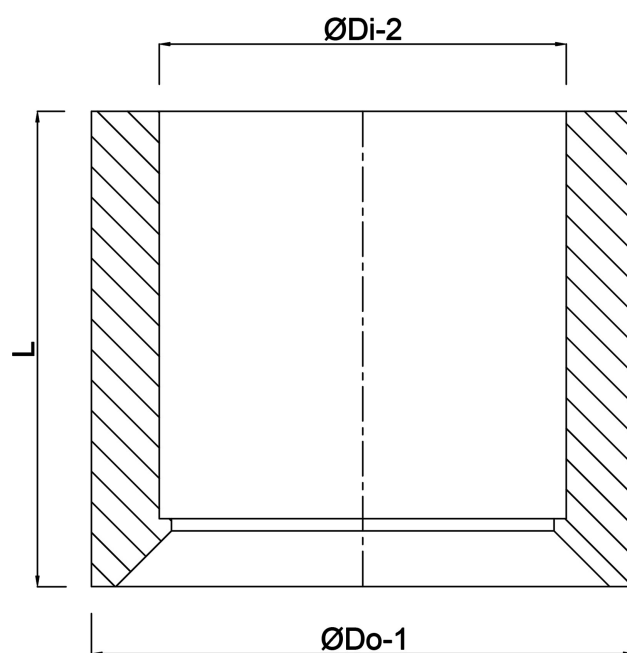

**Profec Reduktionsbøsning
PVC-U 25 mm x 20 mm
limstuds x limmuffe 16bar grå
(0110733)**

TEKNISKE SPECIFIKATIONER

| | |
|-------------|---------------------|
| Farve | grå |
| Materiale | PVC-U |
| Tilslutning | limstuds x limmuffe |
| Tryk | 16 bar |
| Størrelse | 25 mm x 20 mm |

DIMENSIONER

| | |
|-------|-------|
| L | 19 mm |
| Lb | 19 mm |
| ØDi-2 | 20 mm |
| ØDo-1 | 25 mm |

Genereret den: 03-07-2026

Bevo Nordic A/S
Pakhusgården 54
5000 Odense C
Danmark
+45 66 19 25 45
info@bevo.dk
<http://www.bevo.com>