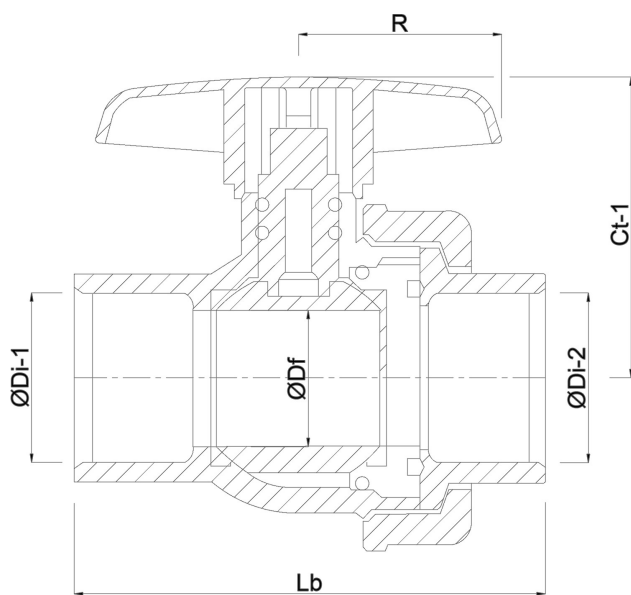

Profec Kugleventil med enkelt union PVC-U 40 mm limmuffe 16bar DN32 grå type Safe 525 (0112143)

DIMENSIONER

Ct-1 93 mm

Lb 135 mm

R 65 mm

ØDf 32 mm

ØDi-1 40 mm

ØDi-2 40 mm