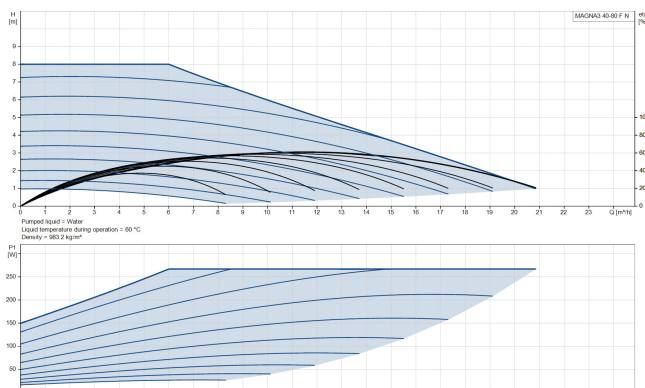

Størrelse

DN40

Ampere

1.2 A

Genereret den: 10-05-2026

Bevo Nordic A/S
Pakhusgården 54
5000 Odense C
Danmark
+45 66 19 25 45
info@bevo.dk
<http://www.bevo.com>