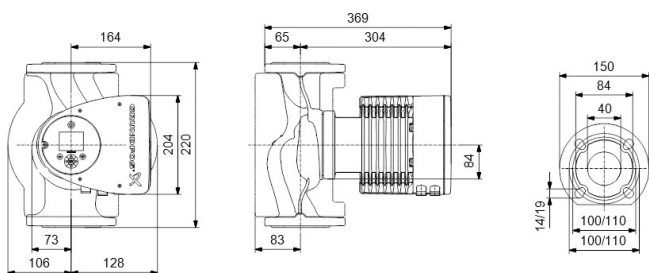

Størrelse

DN40

Ampere

1.2 A

Genereret den: 10-05-2026

Bevo Nordic A/S
Pakhusgården 54
5000 Odense C
Danmark
+45 66 19 25 45
info@bevo.dk
<http://www.bevo.com>