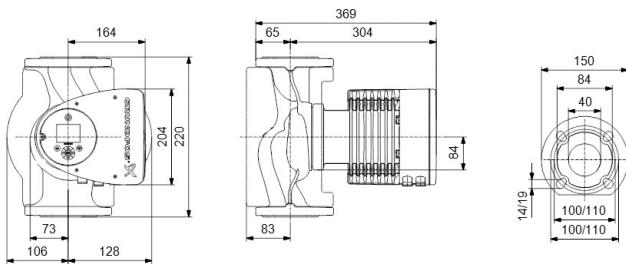

Størrelse

DN40

Ampere

1.2 A

Genereret den: 28-05-2026

Bevo Nordic A/S
Pakhusgården 54
5000 Odense C
Danmark
+45 66 19 25 45
info@bevo.dk
<http://www.bevo.com>