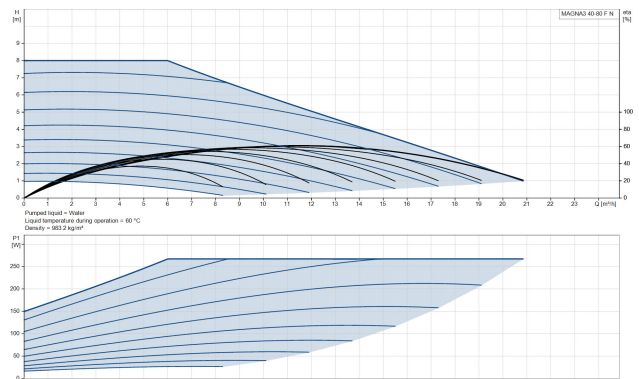

Størrelse

DN40

Ampere

1.2 A

Genereret den: 28-05-2026

Bevo Nordic A/S
Pakhusgården 54
5000 Odense C
Danmark
+45 66 19 25 45
info@bevo.dk
<http://www.bevo.com>