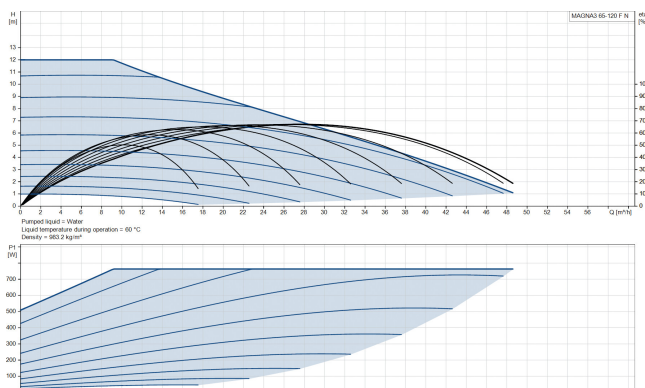

Størrelse

DN65

Ampere

3.38 A

Genereret den: 10-05-2026

Bevo Nordic A/S
Pakhusgården 54
5000 Odense C
Danmark
+45 66 19 25 45
info@bevo.dk
<http://www.bevo.com>