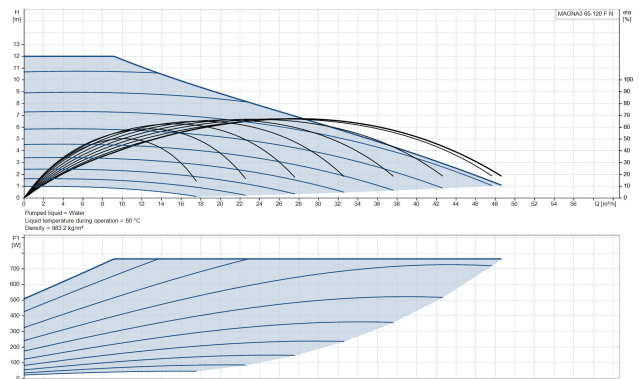

Størrelse

DN65

Ampere

3.38 A

Genereret den: 28-05-2026

Bevo Nordic A/S
Pakhusgården 54
5000 Odense C
Danmark
+45 66 19 25 45
info@bevo.dk
<http://www.bevo.com>