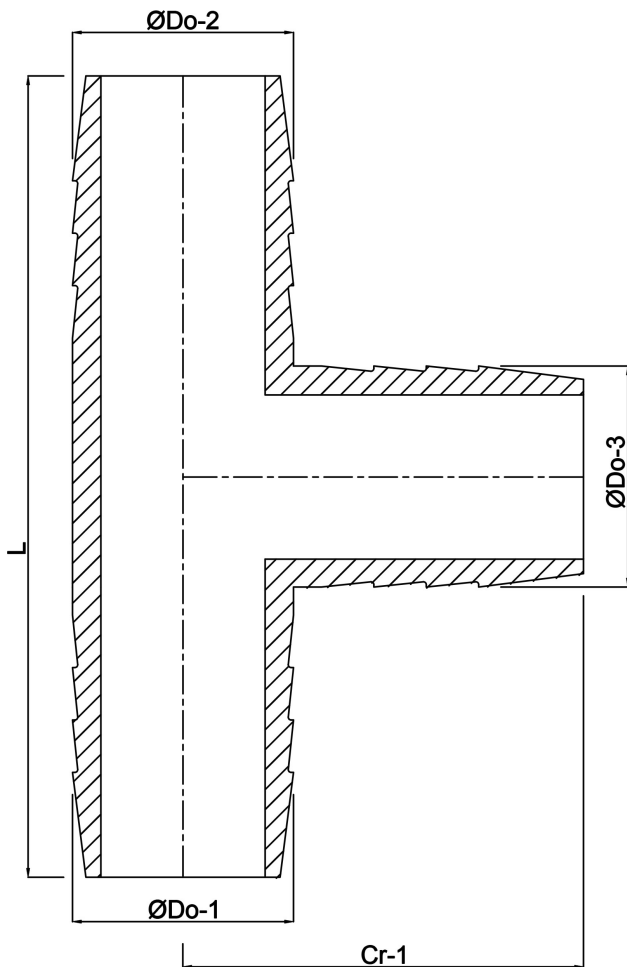

**T-stykke 90° POM 15 mm
slangestuds 10bar hvid
(0440265)**

TEKNISKE SPECIFIKATIONER

Farve hvid

Materiale POM

Tilslutning slangestuds

Maks. temperatur 80 °C

Tryk 10 bar

Maks. temp. 80 °C

Størrelse 15 mm

DIMENSIONER

Cr-1 43.5 mm

L 79.5 mm

β 90 °

Genereret den: 12-06-2026

Bevo Nordic A/S
Pakhusgården 54
5000 Odense C
Danmark
+45 66 19 25 45
info@bevo.dk
<http://www.bevo.com>