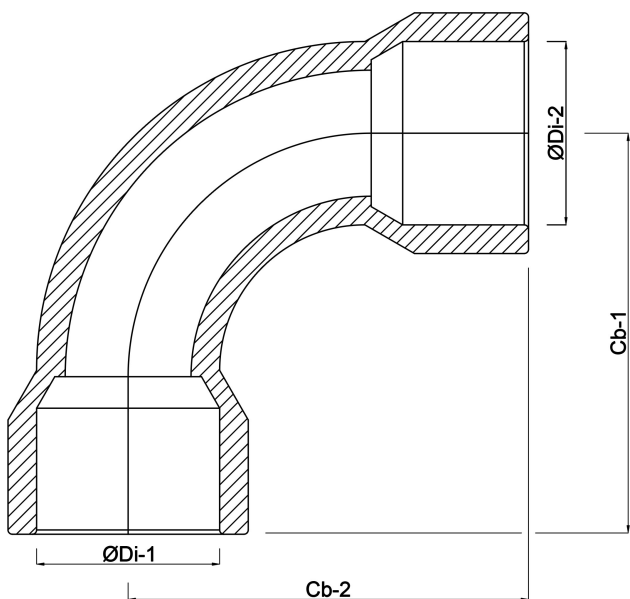

**Profec Lang bøjning 90° PVC-U
90 mm limmuffe 10bar grå
type ekstruderet (0110193)**

Genereret den: 22-05-2026

Bevo Nordic A/S
Pakhusgården 54
5000 Odense C
Danmark
+45 66 19 25 45
info@bevo.dk
<http://www.bevo.com>