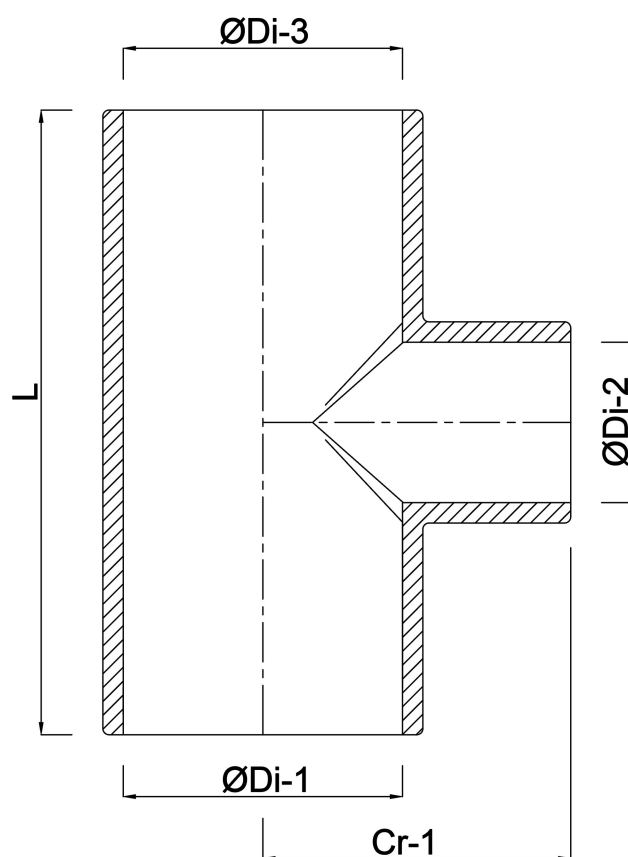

**VDL T-stykke 90° reducerende  
PVC-U 400 mm x 315 mm x 400  
mm limmuffe 6bar grå  
(7018106)**

**V-L Van de Lande**

# TEKNISKE SPECIFIKATIONER

Farve	grå
Materiale	PVC-U
Tilslutning	limmuffe
Størrelse	400 mm x 315 mm x 400 mm
Tryk	6 bar

# DIMENSIONER

Cr-1	377 mm
L	738 mm
P-1	206 mm
P-2	164 mm
P-3	206 mm
ØDi-1	400 mm
ØDi-2	315 mm
ØDi-3	400 mm
β	90 °

**Genereret den: 25-05-2026**

Bevo Nordic A/S  
Pakhusgården 54  
5000 Odense C  
Danmark  
+45 66 19 25 45  
[info@bevo.dk](mailto:info@bevo.dk)  
<http://www.bevo.com>