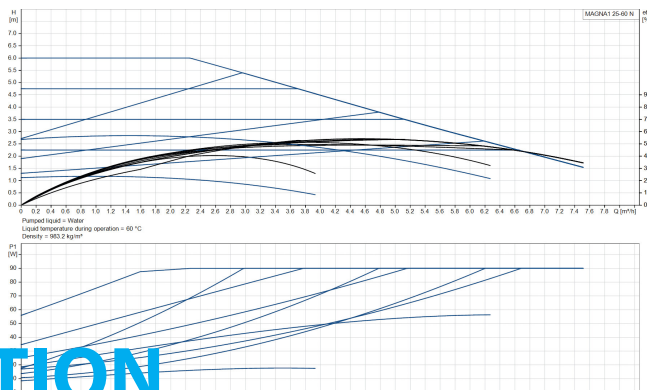

**Grundfos Cirkulationspumpe
med variabel hastighed rustfri
stål 1 1/2" udvendig gevind
10bar 0.74A 230VAC sort/rød
type MAGNA1 25-60N EuP
ready (7039252)**

GRUNDFOS 

TEKNISKE SPECIFIKATIONER

Farve sort/rød

Frekvens 50 Hz

Maksimal
omgivelsestemperatur 40 °C

Tryk 10 bar

Minimum ambient temperature 0 °C

Type MAGNA1 25-60N EuP ready

Maks. Løftehøjde 6 m

Størrelse 1 1/2"

Ampere

0.74 A

PRODUKTINFORMATION

Den nye MAGNA1 er den enkle løsning til et veludført arbejde. Den er det perfekte valg ved udskiftning af ældre cirkulationspumper, og da den overholder EuP direktivet af 2015, er der betydelige besparelser på elforbruget. Det ideelle valg til grundlæggende ydelsesbehov i applikationer, hvor der ønskes grundlæggende systemkontrol og overvågning. Overvågning via fejlrelæet sikrer ro i sindet. Digital start/stop-indgang til fjernstyring af pumpen. Kontinuerlig drift og reduceret nedetid med den trådløse tvillingpumpefunktion (tilgængelig på pumper med to hoveder) Høj energieffektivitet, der resulterer i betydelige besparelser på elektricitet. Nem opsætning og betjening via den enkle brugergrænseflade. Ingen vedligeholdelse på grund af designet med dåserotor. MAGNA1 er det enkle og effektive valg til de fleste applikationer, herunder opvarmning, hovedpumpe, blandesløjfer, varmeklader, køling, klimaanlæg, jordvarmepumpesystemer og mindre chiller-applikationer.