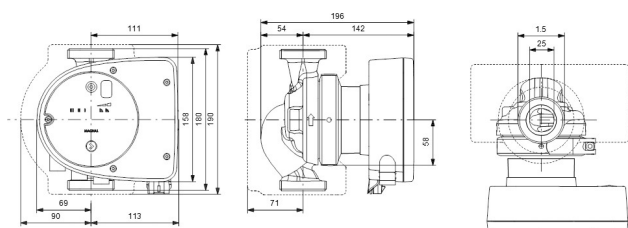

Ampere

0.74 A

PRODUKTINFORMATION

Den nye MAGNA1 er den enkle løsning til et veludført arbejde. Den er det perfekte valg ved udskiftning af ældre cirkulationspumper, og da den overholder EuP direktivet af 2015, er der betydelige besparelser på elforbruget. Det ideelle valg til grundlæggende ydelsesbehov i applikationer, hvor der ønskes grundlæggende systemkontrol og overvågning. Overvågning via fejlrelæet sikrer ro i sindet. Digital start/stop-indgang til fjernstyring af pumpen. Kontinuerlig drift og reduceret nedetid med den trådløse tvillingpumpefunktion (tilgængelig på pumper med to hoveder) Høj energieffektivitet, der resulterer i betydelige besparelser på elektricitet. Nem opsætning og betjening via den enkle brugergrænseflade. Ingen vedligeholdelse på grund af designet med dåserotor. MAGNA1 er det enkle og effektive valg til de fleste applikationer, herunder opvarmning, hovedpumpe, blandesløjfer, varmeklader, køling, klimaanlæg, jordvarmepumpesystemer og mindre chiller-applikationer.

Funktioner:

- Proportional trykregulering.
- Kontrol af konstant tryk.
- Drift med konstant kurve/konstant hastighed.
- Ingen ekstern motorbeskyttelse påkrævet.
- Isolerende skaller leveres med enkelthovedpumper til varmesystemer.
- Bredt temperaturområde på grund af termisk adskillelse af kontrolboksen og det pumpede medie.