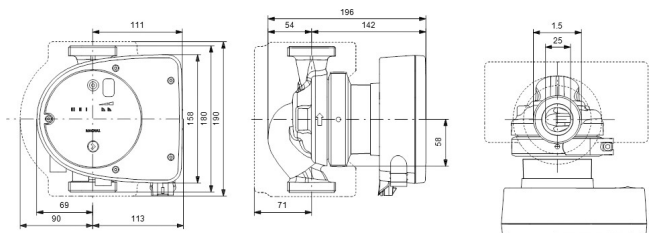

0.74 A

PRODUKTINFORMATION

Den nye MAGNA1 er den enkle løsning til et veludført arbejde. Den er det perfekte valg ved udskiftning af ældre cirkulationspumper, og da den overholder EuP direktivet af 2015, er der betydelige besparelser på elforbruget. Det ideelle valg til grundlæggende ydelsesbehov i applikationer, hvor der ønskes grundlæggende systemkontrol og overvågning. Overvågning via fejlrelæet sikrer ro i sindet. Digital start/stop-indgang til fjernstyring af pumpen. Kontinuerlig drift og reduceret nedetid med den trådløse tvillingpumpefunktion (tilgængelig på pumper med to hoveder) Høj energieffektivitet, der resulterer i betydelige besparelser på elektricitet. Nem opsætning og betjening via den enkle brugergrænseflade. Ingen vedligeholdelse på grund af designet med dåserotor. MAGNA1 er det enkle og effektive valg til de fleste applikationer, herunder opvarmning, hovedpumpe, blandesløjfer, varmeklader, køling, klimaanlæg, jordvarmepumpesystemer og mindre chiller-applikationer.