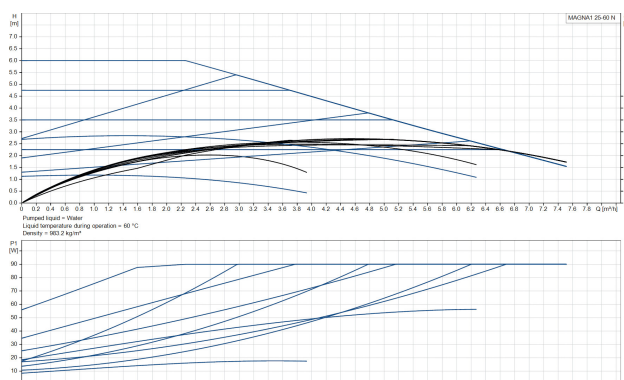

**Grundfos Cirkulationspumpe
med variabel hastighed rustfri
stål 1 1/2" udvendig gevind
10bar 0.74A 230VAC sort/rød
type MAGNA1 25-60N EuP
ready (7039252)**

GRUNDFOS 

TEKNISKE SPECIFIKATIONER

Farve sort/rød

Frekvens 50 Hz

Maksimal
omgivelsestemperatur 40 °C

Tryk 10 bar

Minimum ambient temperature 0 °C

Type MAGNA1 25-60N EuP ready

Maks. Løftehøjde 6 m

Størrelse 1 1/2"

Ampere

0.74 A

PRODUKTINFORMATION

Den nye MAGNA1 er den enkle løsning til et veludført arbejde. Den er det perfekte valg ved udskiftning af ældre cirkulationspumper, og da den overholder EuP direktivet af 2015, er der betydelige besparelser på elforbruget. Det ideelle valg til grundlæggende ydelsesbehov i applikationer, hvor der ønskes grundlæggende systemkontrol og overvågning. Overvågning via fejlrelæet sikrer ro i sindet. Digital start/stop-indgang til fjernstyring af pumpen. Kontinuerlig drift og reduceret nedetid med den trådløse tvillingpumpefunktion (tilgængelig på pumper med to hoveder) Høj energieffektivitet, der resulterer i betydelige besparelser på elektricitet. Nem opsætning og betjening via den enkle brugergrænseflade. Ingen vedligeholdelse på grund af designet med dåserotor. MAGNA1 er det enkle og effektive valg til de fleste applikationer, herunder opvarmning, hovedpumpe, blandesløjfer, varmeklader, køling, klimaanlæg, jordvarmepumpesystemer og mindre chiller-applikationer.