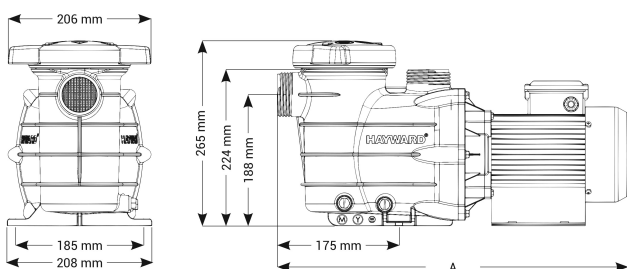

Materiale (cover) polycarbonat

Pakningsmateriale rustfri stål 304

Tilslutning limmuffe

Længde 504 mm

Volt 230VAC

Maks. temperatur 35 °C

Bredde 208 mm

Højde 265 mm

Frekvens 50 Hz

IP værdi IP55

Kapacitet 6,26 m³/t

Udgangseffekt 0,33 HK

Størrelse 50 mm

Vægt 7.9 kg

Ampere 2 A

DIMENSIONER

A 504 mm

PRODUKTINFORMATION

Powerline pumpen er ideel til små pools og/eller overjordiske pools på op til 70 m³.

Funktioner:

- 1,1 L forfilter
- 50 mm udløb og ø 32/38 mm rillede adaptere
- Let åbenlig låg med forfilter
- Aftapningsprop til nem vintertømning
- Saltvandsbestandig til 0,4% (4gr/ltr)
- Pumpeaksel i rustfrit stål
- Selvansugende pumpe med helt lukket, ventileret motor
- Inklusive strømledning