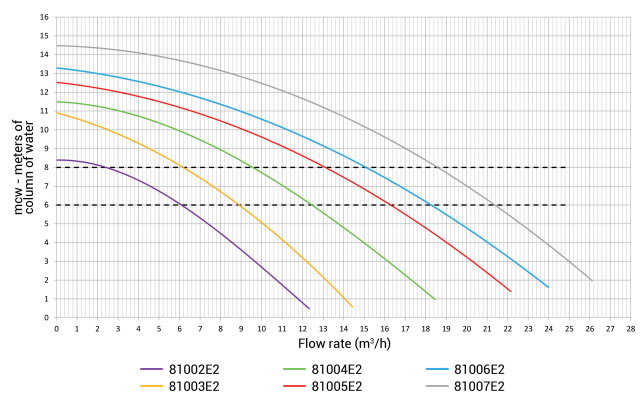

Frekvens 50 Hz

IP værdi IP55

Kapacitet 6,26 m³/t

Udgangseffekt 0,33 HK

Størrelse 50 mm

Vægt 7.9 kg

Ampere 2 A

DIMENSIONER

A 504 mm

PRODUKTINFORMATION

Powerline pumpen er ideel til små pools og/eller overjordiske pools på op til 70 m³.

Funktioner:

- 1,1 L forfilter
- 50 mm udløb og ø 32/38 mm rillede adaptere
- Let åbenlig låg med forfilter
- Aftapningsprop til nem vintertømning
- Saltvandsbestandig til 0,4% (4gr/ltr)
- Pumpeaksel i rustfrit stål
- Selvansugende pumpe med helt lukket, ventileret motor
- Inklusive strømledning