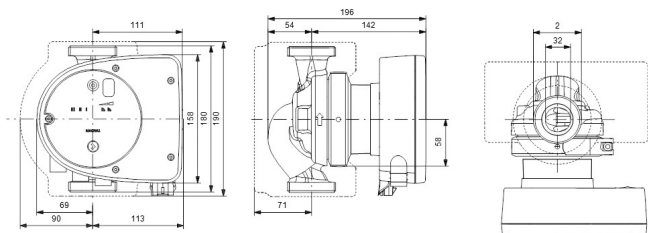

# TEKNISKE SPECIFIKATIONER

Farve sort/rød

Materiale støbejern

Pump body støbejern

Materiale impeller 1 glasfiberforstærket PES

Tilslutning udvendig gevind

Volt 230VAC

Maks. temperatur 110 °C

Størrelse 2"

Ampere

0.9 A