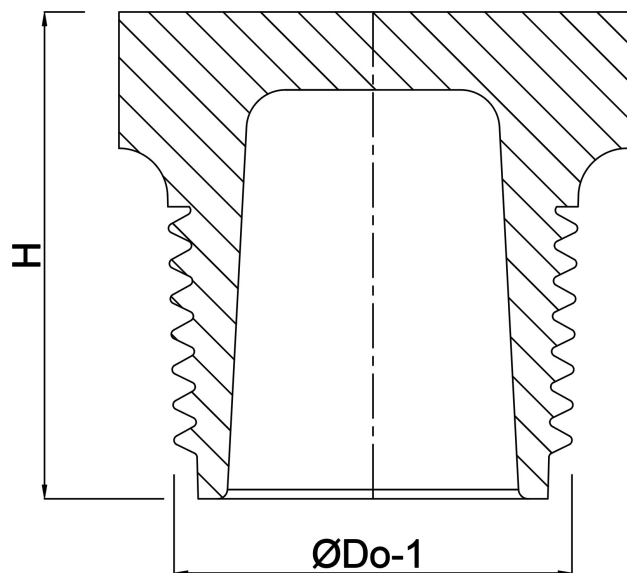

Profec Prop PVC-U 2 1/2"
udvendig gevind 10bar grå
(0110607)

TEKNISKE SPECIFIKATIONER

Farve	grå
Materiale	PVC-U
Tilslutning	udvendig gevind
Tryk	10 bar
Størrelse	2 1/2"

DIMENSIONER

H	46 mm
ØDo-1	2 1/2 "

Genereret den: 22-05-2026