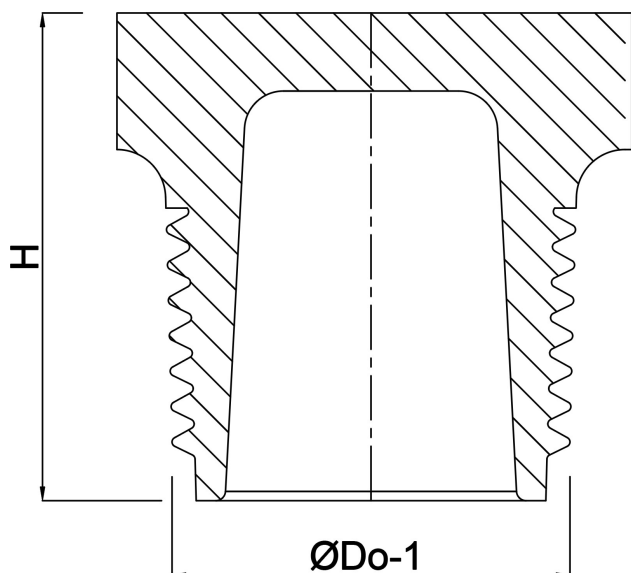

Profec Nr. 290 Prop rustfri stål 316 3" udvendig gevind 16bar (0080353)

TEKNISKE SPECIFIKATIONER

Materiale rustfri stål 316

Tilslutning udvendig gevind

Fitting nr. Nr. 290

Tryk 16 bar

Maks. temp. 100 °C

Størrelse 3"

DIMENSIONER

H 42 mm

ØDi-1 78.5 mm

ØDo-1 3 "

Genereret den: 22-05-2026

Bevo Nordic A/S
Pakhusgården 54
5000 Odense C
Danmark
+45 66 19 25 45
info@bevo.dk
<http://www.bevo.com>