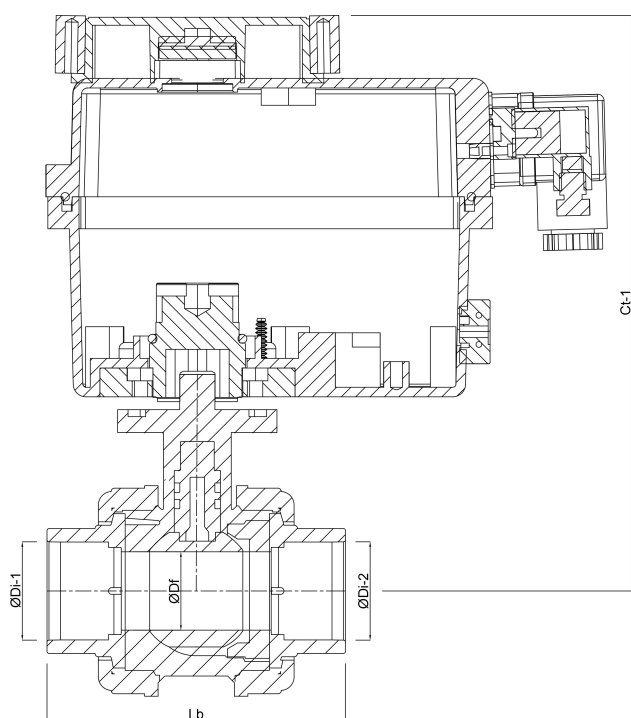

## DIMENSIONER

Ct-1 256 mm

Lb 157 mm

ØDf 40 mm

ØDi-1 50 mm

ØDi-2 50 mm