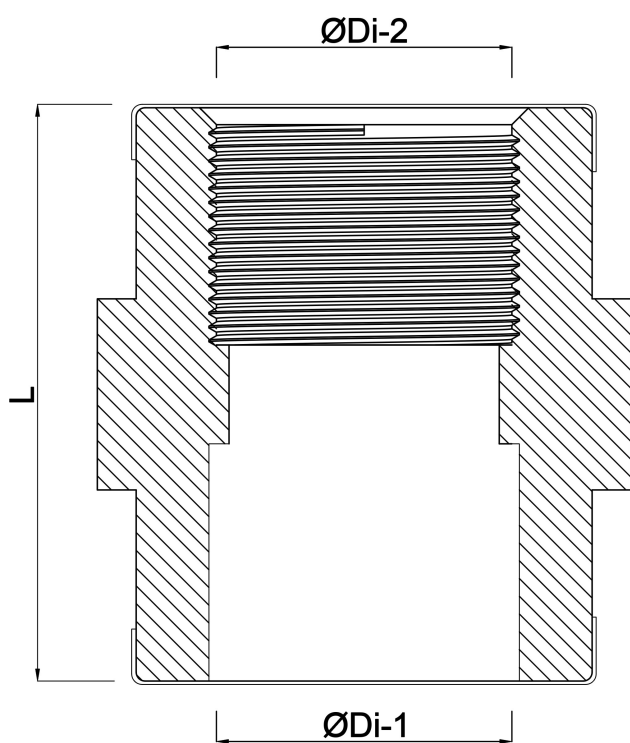

**Profec Overgangsmuffe PVC-U  
25 mm x 3/4" limmuffe x  
indvendig gevind 16bar grå  
med rustfri stål ring type  
forstærket (0110509)**

# TEKNISKE SPECIFIKATIONER

Farve	grå
Type	forstærket
Materiale	PVC-U
Egenskaber	med rustfri stål ring
Tilslutning	limmuffe x indvendig gevind
Størrelse	25 mm x 3/4"
Tryk	16 bar

# DIMENSIONER

L	40 mm
ØDi-1	25 mm
ØDi-2	3/4 "

**Genereret den: 23-05-2026**

Bevo Nordic A/S  
Pakhusgården 54  
5000 Odense C  
Danmark  
+45 66 19 25 45  
[info@bevo.dk](mailto:info@bevo.dk)  
<http://www.bevo.com>