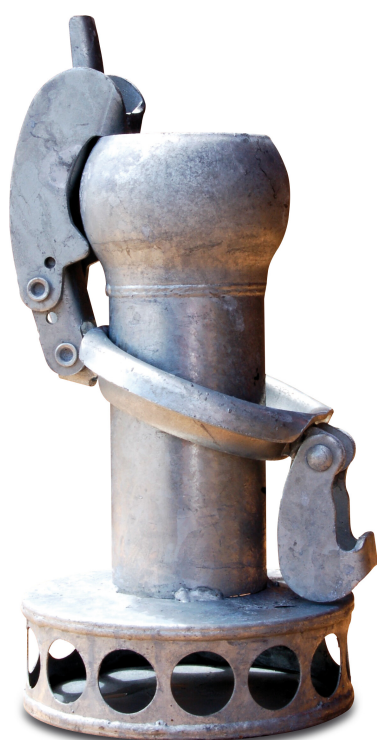

Sugekurv stål galvaniseret 108 mm han-del Bauer (0220215)

TEKNISKE SPECIFIKATIONER

Materiale	stål
Overfladebehandling	galvaniseret
Tilslutning	han-del Bauer
Størrelse	108 mm

Genereret den: 23-05-2026

Bevo Nordic A/S
Pakhusgården 54
5000 Odense C
Danmark
+45 66 19 25 45
info@bevo.dk
<http://www.bevo.com>