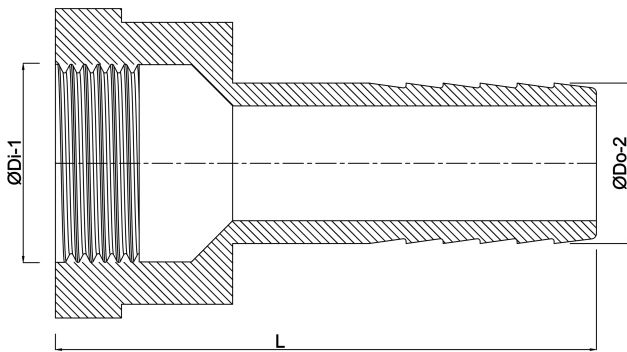

**Profec 2/3 slangestuds PVC-U**  
**2" x 50 mm indvendig**  
**gevindmøtrik x slangestuds**  
**10bar grå (0100536)**

# TEKNISKE SPECIFIKATIONER

Farve	grå
Materiale	PVC-U
Pakningsmateriale	EPDM
Tilslutning	indvendig gevindmøtrik x slangestuds
Tryk	10 bar
Størrelse	2" x 50 mm

# DIMENSIONER

F-1	14 mm
L	57 mm
L	82 mm
Lq-2	57 mm
ØDi-1	2"
ØDo-2	50 mm

**Genereret den: 23-05-2026**

Bevo Nordic A/S  
Pakhusgården 54  
5000 Odense C  
Danmark  
+45 66 19 25 45  
[info@bevo.dk](mailto:info@bevo.dk)  
<http://www.bevo.com>