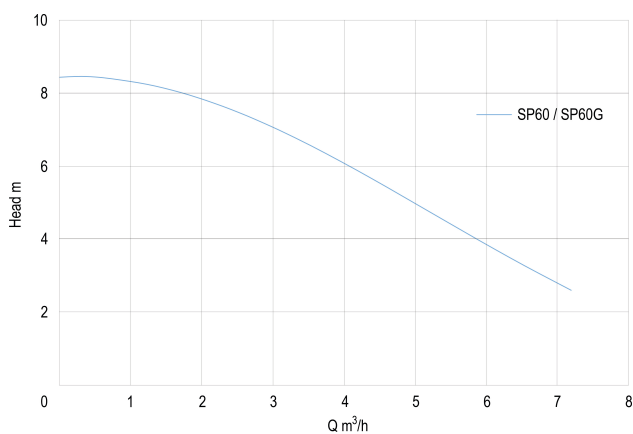

Størrelse 1"

Flyder ikke inkluderet

DIMENSIONER

H-1 250 mm

H-2 230 mm

W-1 150 mm

Genereret den: 24-05-2026

Bevo Nordic A/S
Pakhusgården 54
5000 Odense C
Danmark
+45 66 19 25 45
info@bevo.dk
<http://www.bevo.com>