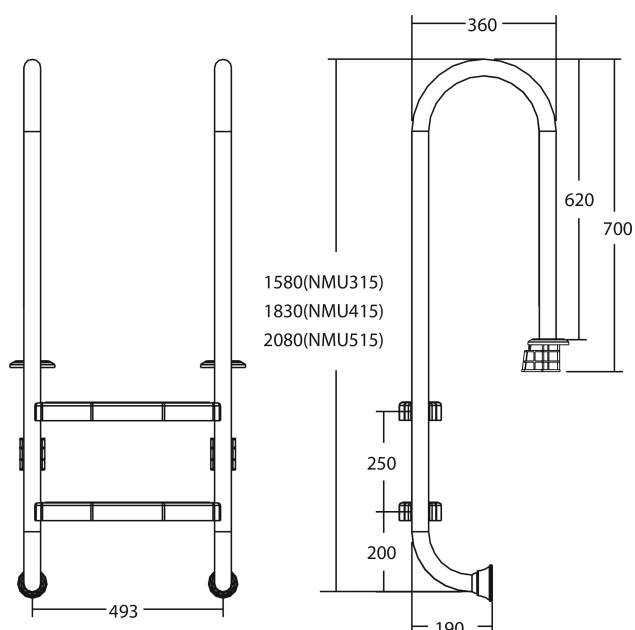

Flotide Pooltrappe rustfri stål 304 type smal model 4-trins (7026912)

FLOTIDE

TEKNISKE SPECIFIKATIONER

Type	smal model
Materiale	rustfri stål 304
Antal trin	4

PRODUKTINFORMATION

Flotide poolstige (lille model) er fastgjort 170 mm bag poolkanten. Alle stiger inkluderer en skridsikker pude.