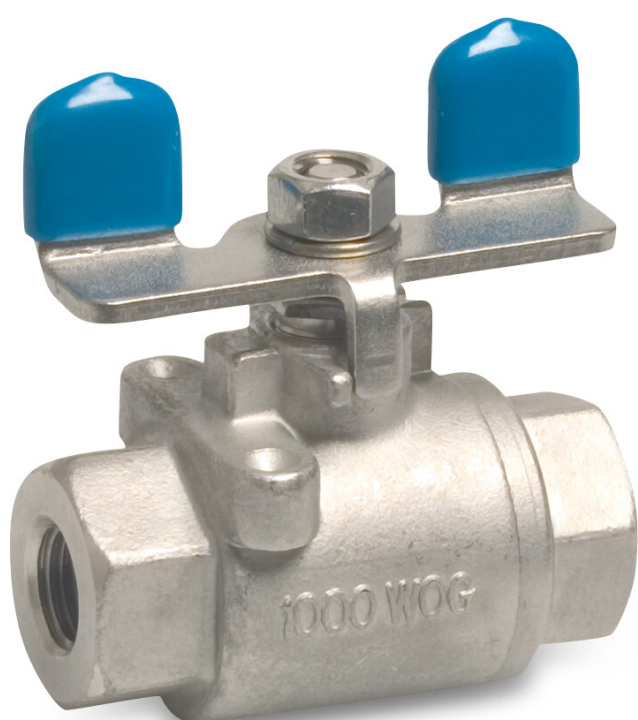

Profec 2-delt kugleventil rustfri stål 316 3/8" indvendig gevind 50bar (0090981)

TEKNISKE SPECIFIKATIONER

Materiale rustfri stål 316

Funktion butterfly håndtag

Håndtagsfarve blå

Håndtagsmateriale rustfri stål

Pakningsmateriale PFTE

Tilslutning indvendig gevind

Tryk 50 bar

Størrelse 3/8"

DIMENSIONER

Ct-1 38 mm

F-1 12.3 mm

F-2 12.3 mm