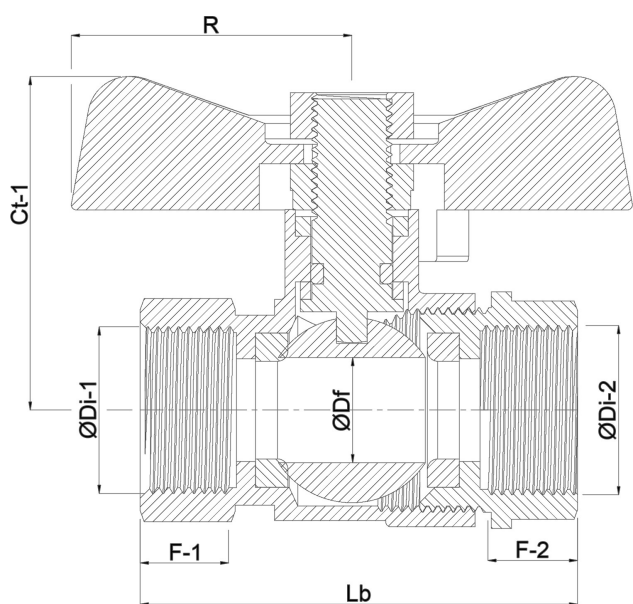

Profec 2-delt kugleventil rustfri stål 316 3/8" indvendig gevind 50bar (0090981)

TEKNISKE SPECIFIKATIONER

Materiale rustfri stål 316

Funktion butterfly håndtag

Håndtagsfarve blå

Håndtagsmateriale rustfri stål

Pakningsmateriale PFTE

Tilslutning indvendig gevind

Tryk 50 bar

Størrelse 3/8"

DIMENSIONER

Ct-1 38 mm

F-1 12.3 mm

F-2 12.3 mm

Lb 49 mm

R 30 mm

ØDf 12.5 mm

ØDi-1 3/8 "

ØDi-2

3/8 "

Genereret den: 22-05-2026

Bevo Nordic A/S
Pakhusgården 54
5000 Odense C
Danmark
+45 66 19 25 45
info@bevo.dk
<http://www.bevo.com>