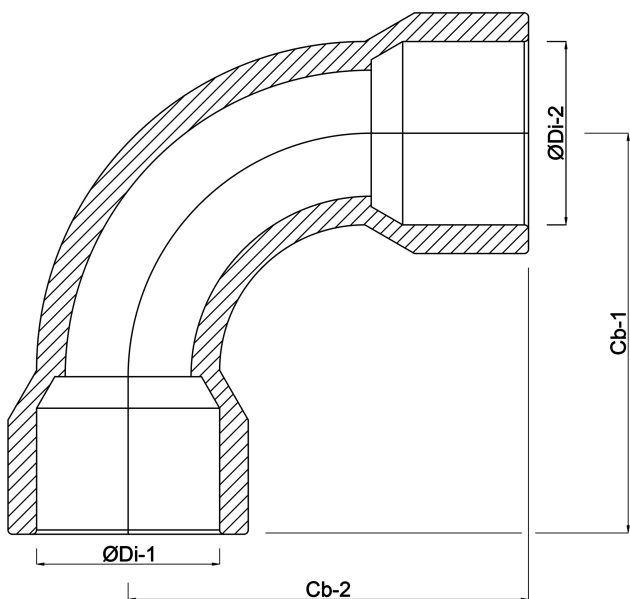

**Profec Lang bøjning 90° PVC-U
250 mm limmuffe 12,5bar grå
type ekstruderet (0110198)**

Genereret den: 22-05-2026

Bevo Nordic A/S
Pakhusgården 54
5000 Odense C
Danmark
+45 66 19 25 45
info@bevo.dk
<http://www.bevo.com>