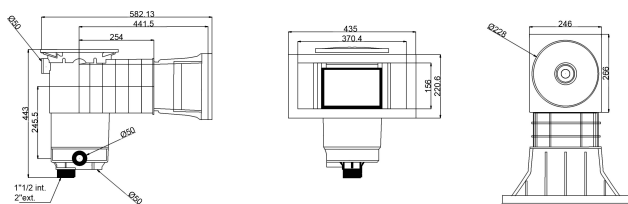

Weltico Skimmer ABS 1 1/2" x 2" indvendig gevind hvid type A400 Design (7039314)

weltico

TEKNISKE SPECIFIKATIONER

Type	A400 Design
Materiale	ABS/rustfri stål
Egnet til	liner og beton pools
Tilslutning	indvendig gevind
Farve	hvid
Størrelse	1 1/2" x 2"

DIMENSIONER

A	565 mm
B	459 mm
E	246 mm
F	319 mm
G	370 mm
H	156 mm

PRODUKTINFORMATION

Ca. 7 m³/t (ved en flow rate på 1,5 m/s), hvis den er tilsluttet 1 1/2" udløb med et Ø50 rør Ca. 10 m³/t (med en flow rate på 1,5 m/s), hvis den er tilsluttet 2' udløb med et Ø63 rør