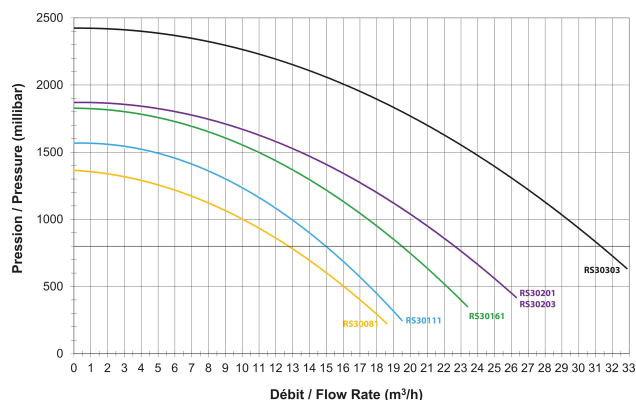

Hayward Poolpumpe PP GF 50 mm limmuffe 3,6A 230VAC sort type RS II 30081 0.75HK (7017115)

 **HAYWARD®**

TEKNISKE SPECIFIKATIONER

Farve	sort
Pump body	PP GF
Materiale impeller 1	noryl
Pakningsmateriale	rustfri stål 304
Tilslutning	limmuffe
Maks. temperatur	35 °C
Bredde	234 mm
Højde	305 mm
Frekvens	50 Hz
IP værdi	IP55
Type	RS II 30081
Kapacitet	12,5 m ³ /t
Udgangseffekt	0,75 HK
Størrelse	50 mm
Længde	569 mm
Volt	230VAC
Vægt	12.8 kg

Effekt 0.55 kW

Ampere 3,6 A

BEP Capacity 13

BEP Head 8

PRODUKTINFORMATION

Stille, men alligevel kraftig, Hayward RS II poolpumpen leverer optimal filtreringskontrol og mindre behov for rengøring takket være den rummelige filterkurv. Den meget effektive, tyske motor sikrer jævn kørsel og en pålidelig levetid.

Funktioner:

- Union tilslutning: limmuffe 63 mm
- Saltvandsbestandig op til 0.4% (4gr/l)
- Eksklusivt fra Bosta/Bevo
- 180 grader roterbar boks for nem adgang
- Velegnet til pools op til 100m³

Genereret den: 25-05-2026