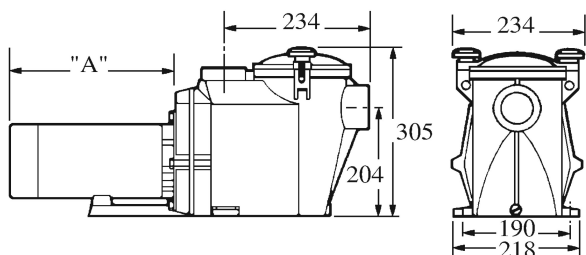

Effekt 0.55 kW

Ampere 3,6 A

BEP Capacity 13

BEP Head 8

PRODUKTINFORMATION

Stille, men alligevel kraftig, Hayward RS II poolpumpen leverer optimal filtreringskontrol og mindre behov for rengøring takket være den rummelige filterkurv. Den meget effektive, tyske motor sikrer jævn kørsel og en pålidelig levetid.

Funktioner:

- Union tilslutning: limmuffe 63 mm
- Saltvandsbestandig op til 0.4% (4gr/l)
- Eksklusivt fra Bosta/Bevo
- 180 grader roterbar boks for nem adgang
- Velegnet til pools op til 100m³