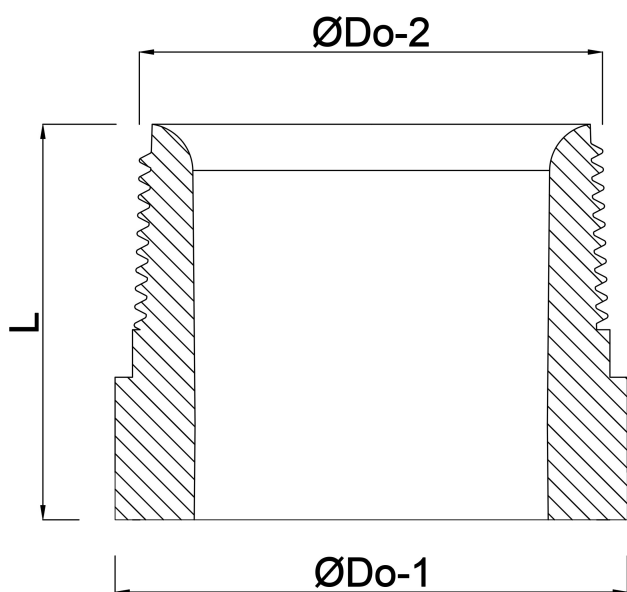

**23B Svejsenippel stål 6" x
168,3 mm udvendig gevind x
stuksvejs 7cm (0220211)**

TEKNISKE SPECIFIKATIONER

Materiale	stål
Tilslutning	udvendig gevind x stuksvejs
Fitting nr.	23B
Størrelse	6" x 168,3 mm
Længde	7 cm

DIMENSIONER

L	70 mm
ØDo-1	168.3 mm
ØDo-2	6 "

Genereret den: 13-03-2026

Bevo Nordic A/S
Pakhusgården 54
5000 Odense C
Danmark
+45 66 19 25 45
info@bevo.dk
<http://www.bevo.com>