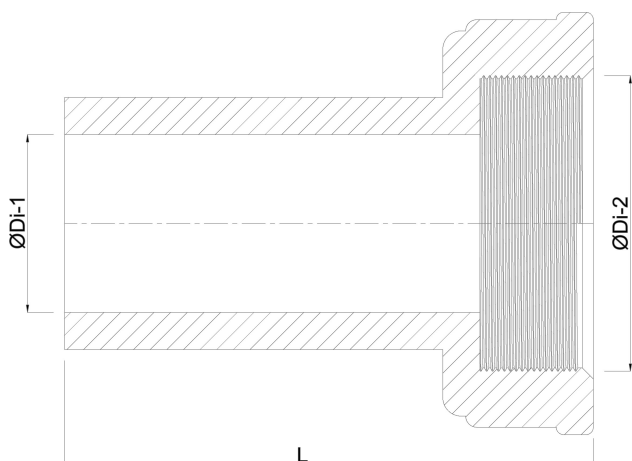

**VDL 2/3 unionskobling PVC-U
32 mm x 1 1/4" limmuffe x
indvendig gevindmøtrik 7,5bar
grå (0110015)**

V-L Van de Lande

TEKNISKE SPECIFIKATIONER

| | |
|-------------------|-----------------------------------|
| Farve | grå |
| Materiale | PVC-U |
| Pakningsmateriale | EPDM |
| Tilslutning | limmuffe x indvendig gevindmøtrik |
| Tryk | 7,5 bar |
| Størrelse | 32 mm x 1 1/4" |
| Længde | 90 mm |

DIMENSIONER

| | |
|-------|-------------|
| Form | sprøjtstøbt |
| Hi-1 | 32 mm |
| L | 90 mm |
| Lb | 73 mm |
| ØDi-1 | 32 mm |
| ØDi-2 | 1 1/4 " |
| ØDo-2 | 32 mm |

Genereret den: 22-05-2026

Bevo Nordic A/S
Pakhusgården 54
5000 Odense C
Danmark
+45 66 19 25 45
info@bevo.dk
<http://www.bevo.com>