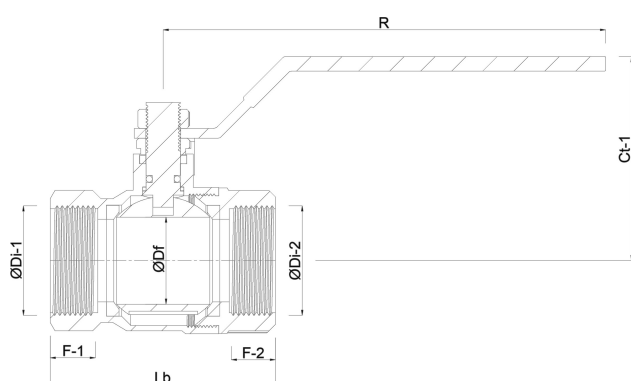

# Profec Kugleventil bronz 1 1/4" indvendig gevind 16bar type 160 (0400279)

# TEKNISKE SPECIFIKATIONER

Type	160
Materiale	bronze
Funktion	håndtag
Håndtagsfarve	blå
Håndtagsmateriale	stål
Kuglemateriale	hårdt forkromet messing
Materialehus	bronze
Pakningsmateriale	PFTE
Tilslutning	indvendig gevind
Maks. temperatur	150 °C
Tryk	16 bar
Størrelse	1 1/4"

## DIMENSIONER

Ct-1	69 mm
F-1	18 mm
F-2	18 mm

Lb 75,7 mm

R 126 mm

ØDf 32 mm

ØDi-1 1 1/4 "

ØDi-2 1 1/4 "

**Genereret den: 23-05-2026**