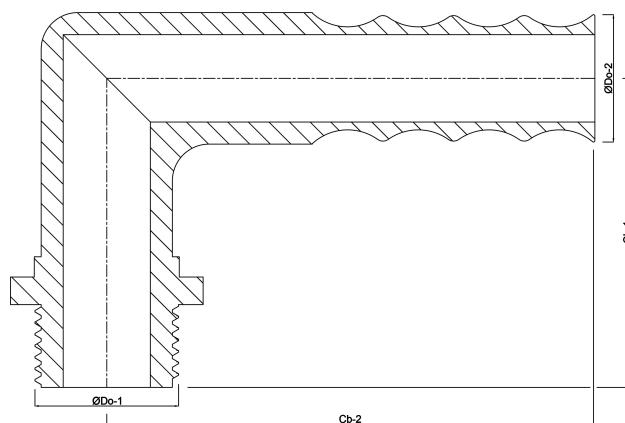

**Vinkel 90° PP 1/2" x 20 mm  
udvendig gevind x slangestuds  
6bar grå (0330253)**

# TEKNISKE SPECIFIKATIONER

Farve	grå
Materiale	PP
Tilslutning	udvendig gevind x slangestuds
Tryk	6 bar
Maks. temp.	80 °C
Størrelse	1/2" x 20 mm

# DIMENSIONER

Cb-1	61 mm
Cb-2	70 mm
ØDo-1	1/2 "
ØDo-2	20 mm
β	90 °

**Genereret den: 23-05-2026**

Bevo Nordic A/S  
Pakhusgården 54  
5000 Odense C  
Danmark  
+45 66 19 25 45  
[info@bevo.dk](mailto:info@bevo.dk)  
<http://www.bevo.com>