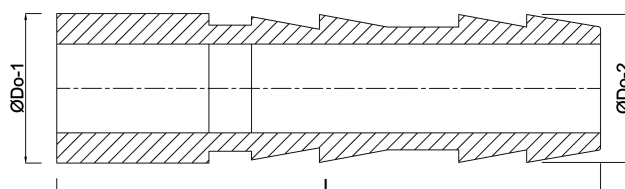

Profec Slangestuds PVC-U 40 mm studs x slangestuds 10bar grå (0111005)

TEKNISKE SPECIFIKATIONER

Farve	grå
Materiale	PVC-U
Tilslutning	studs x slangestuds
Tryk	10 bar
Størrelse	40 mm

DIMENSIONER

L	52 mm
L	78 mm
Lb	78 mm
P-1	26.5 mm
ØDi-1	32 mm
ØDo-1	40 mm
ØDo-2	40 mm