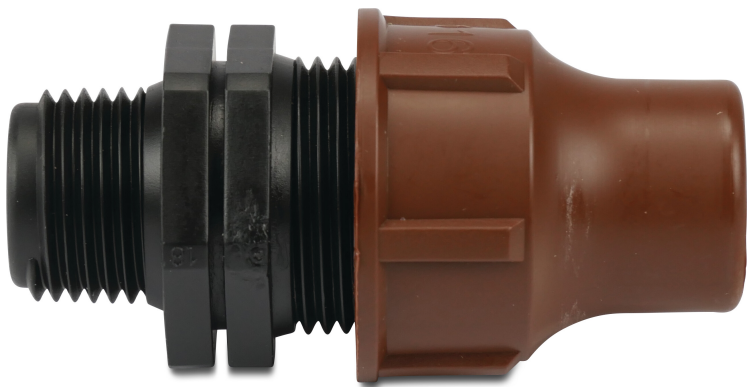

Overgang PP 16 mm x 1/2"
spænd x udvendig gevind 6bar
brun type BF-82-50 lock
(7021549)

TEKNISKE SPECIFIKATIONER

Farve	brun
Materiale	PP
Tilslutning	spænd x udvendig gevind
Tryk	6 bar
Type	BF-82-50 lock
Størrelse	16 mm x 1/2"
Længde	66 mm