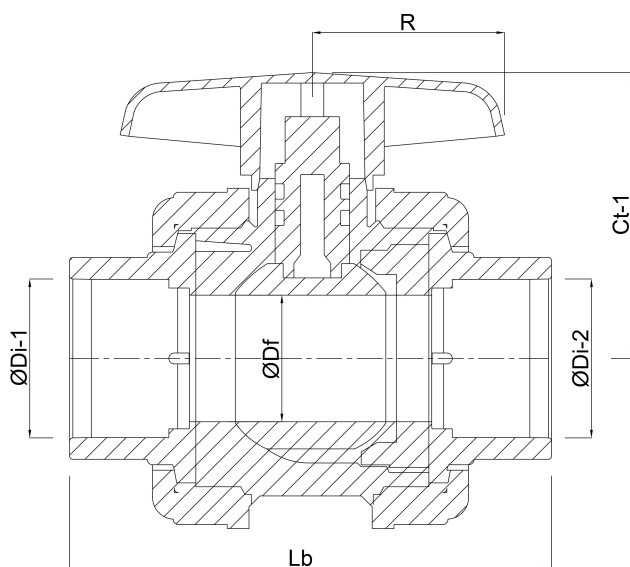

Profec Kugleventil PVC-U 1/2" indvendig gevind 16bar DN15 grå type Safe 625 (0112110)

DIMENSIONER

Ct-1 46 mm

Lb 84 mm

R 35 mm

ØDf 15 mm

ØDi-1 1/2 "

ØDi-2 1/2 "