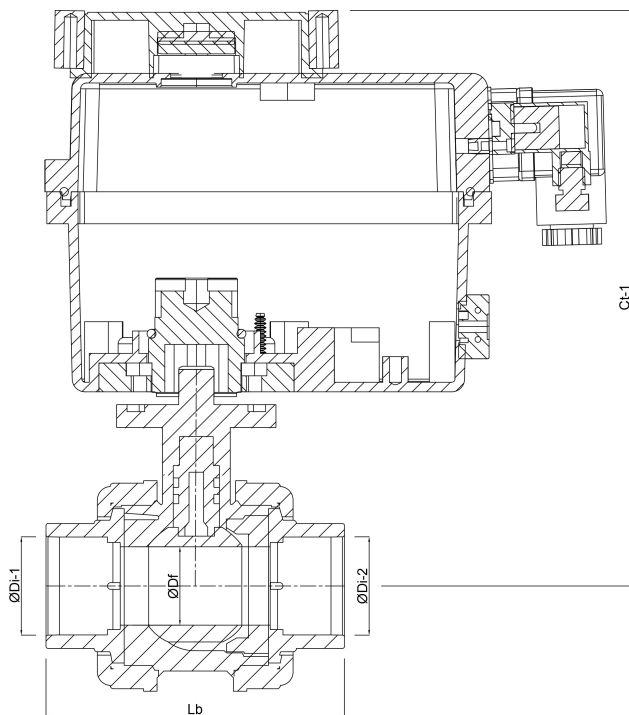

Profec Kugleventil PVC-U 25 mm limmuffe 16bar 24- 240VAC/VDC grå type Safe med aktuator J4C S20 (7018919)

TEKNISKE SPECIFIKATIONER

Farve	grå
Type	Safe med aktuator J4C S20
Materiale	PVC-U
Funktion	aktuator
Hus konstruktion	3-delt
Omformer tid	15 sek.
Materialehus	PVC-U
Pakningsmateriale	hytrel/EPDM
Tilslutning	limmuffe
Volt	24-240VAC/VDC
Maks. temperatur	60 °C
Maksimal omgivelsestemperatur	-10 - +60 °C
Tryk	16 bar
Størrelse	25 mm

DIMENSIONER

Ct-1 230.5 mm

Lb 112 mm

ØDf 20 mm

ØDi-1 25 mm

ØDi-2 25 mm

PRODUKTINFORMATION

Tilslutning i henhold til DIN 43650