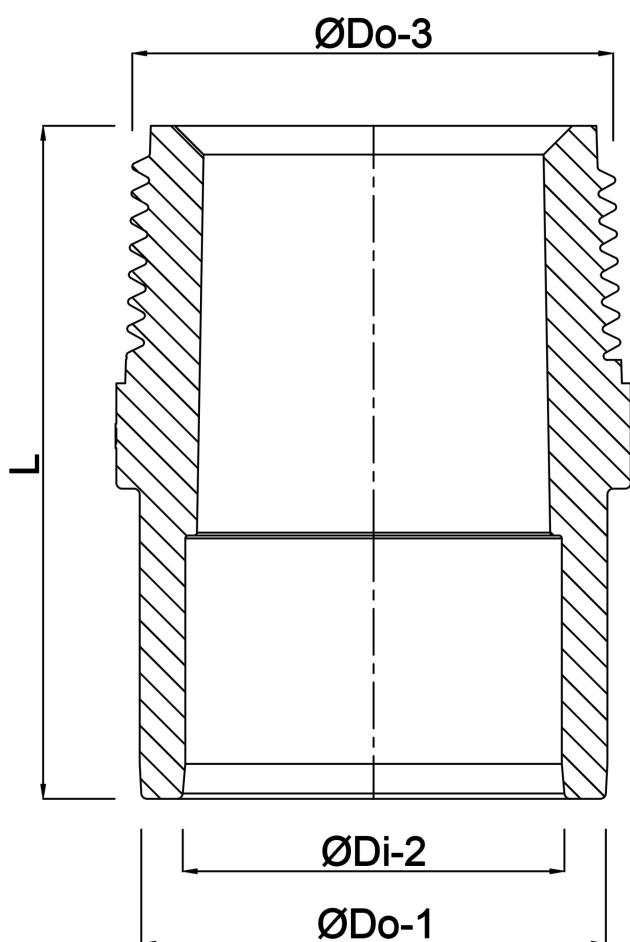

**VDL Overgangsnippel PVC-U
40/50 mm x 1 1/2"
limmuffe/limstuds x udvendig
gevind 10bar grå type lige
gevind (7002748)**

VL Van de Lande

TEKNISKE SPECIFIKATIONER

Farve	grå
Materiale	PVC-U
Tryk	10 bar
Type	lige gevind
Størrelse	40/50 mm x 1 1/2"
Tilslutning	limmuffe/limstuds x udvendig gevind
Længde	61 mm

DIMENSIONER

F-2	23 mm
L	61 mm
P-1	28 mm
T	12 mm
ØDi-2	40 mm
ØDo-1	50 mm
ØDo-3	1 1/2 "

Genereret den: 24-05-2026

Bevo Nordic A/S
Pakhusgården 54
5000 Odense C
Danmark
+45 66 19 25 45
info@bevo.dk
<http://www.bevo.com>