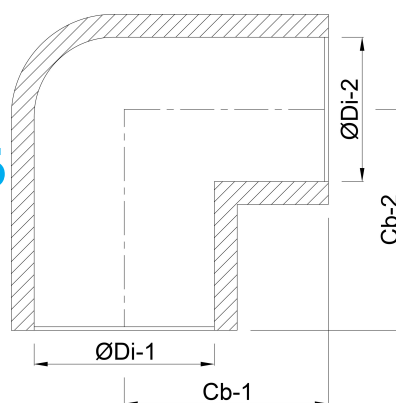

# Profec Vinkel 90° PVC-U 63 mm limmuffe 16bar grå (0110103)

# TEKNISKE SPECIFIKATIONER

Farve	grå
Materiale	PVC-U
Tilslutning	limmuffe
Størrelse	63 mm
Tryk	16 bar

## DIMENSIONER

Cb-1	72 mm
Cb-2	72 mm
ØDi-1	63 mm
ØDi-2	63 mm
$\beta$	90 °

**Genereret den: 13-03-2026**

Bevo Nordic A/S  
Pakhusgården 54  
5000 Odense C

Danmark  
+45 66 19 25 45  
[info@bevo.dk](mailto:info@bevo.dk)  
<http://www.bevo.com>