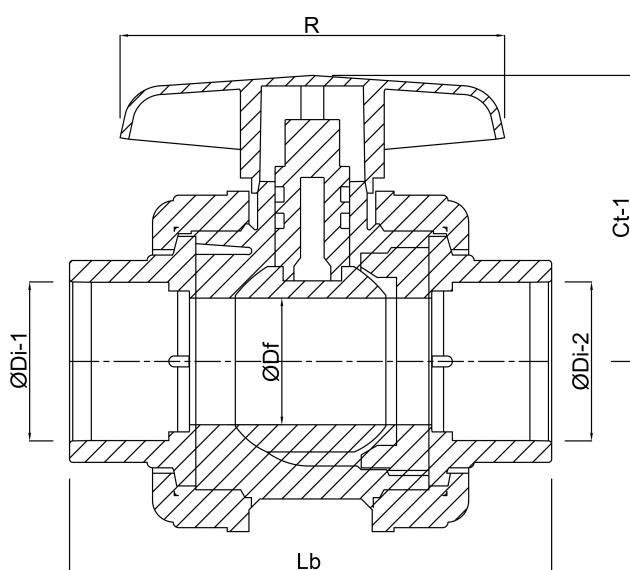

Hus konstruktion 3-delt

Materialehus PVC-U

Pakningsmateriale PE/EPDM

Tilslutning limmuffe

Temperatur rækkevidde 10°C - 60°C

Størrelse 63 mm

DN 50

Tryk 16 bar

DIMENSIONER

Ct-1 109 mm

Lb 198 mm

R 152 mm

ØDf 50 mm

ØDi-1 63 mm

ØDi-2 63 mm

Genereret den: 23-05-2026