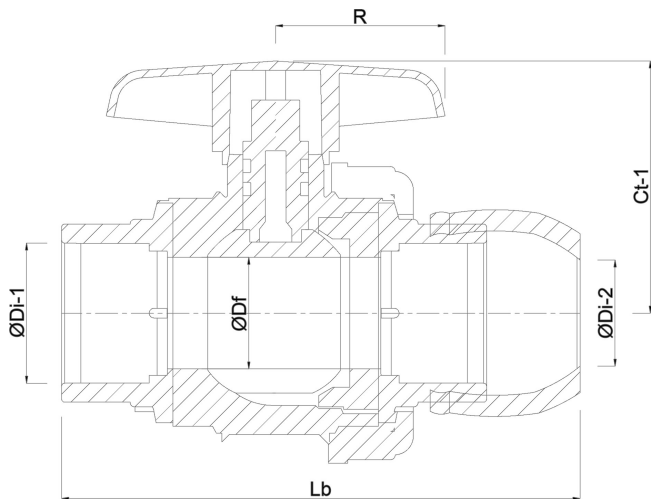

Profec Kugleventil PP 40 mm x 1 1/4" spænd x indvendig gevind 10bar sort type Safe 501 (0707363)

TEKNISKE SPECIFIKATIONER

Farve	sort
Type	Safe 501
Materiale	PP
Funktion	håndtag
Håndtagsfarve	rød
Håndtagsmateriale	PVC-U
Hus konstruktion	2-delt
Materialehus	PP
Pakningsmateriale	hytrel/EPDM
Tilslutning	spænd x indvendig gevind
Tryk	10 bar
Størrelse	40 mm x 1 1/4"

DIMENSIONER

Ct-1	92 mm
Lb	175 mm
R	64 mm

ØDf 32 mm

ØDi-2 40 mm

ØDo-1 1 1/4 "

PRODUKTINFORMATION

Med sikker kugle.

Genereret den: 08-03-2026