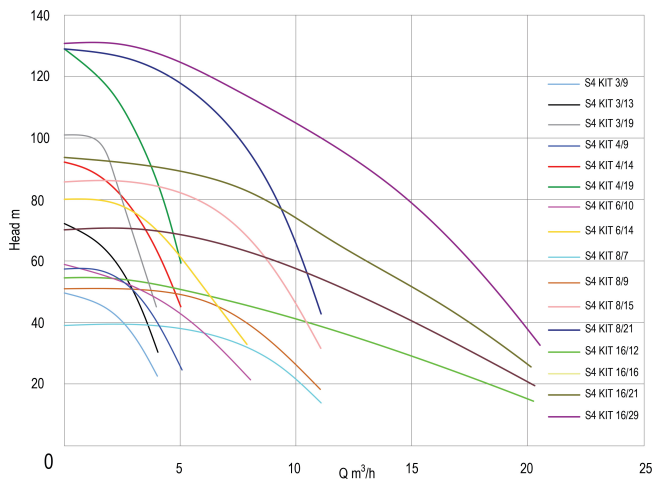

Materiale impeller 1 technopolymer A

Tilslutning indvendig gevind

Volt 400VAC

Maks. temperatur 40 °C

Ydre Ø 99 mm

Mindste mellemtemperatur
(kontinuerlig) 0 °C

BEP Head 320

IP værdi IP68, class F

Type S4 KIT 16/16

Udgangseffekt 4 HK

Model med 30m kabel

Maks. Løftehøjde 73 m

Størrelse 2"

Vægt 27.4 kg

Effekt 3 kW

Højde 1841 mm

Ampere 7,5 A

Maks. flow rate 21.6 m³/h

Pakningsdimensioner L/B/H 120 x 120 x 1941 mm

Genereret den: 08-05-2026

Bevo Nordic A/S
Pakhusgården 54
5000 Odense C
Danmark
+45 66 19 25 45
info@bevo.dk
<http://www.bevo.com>