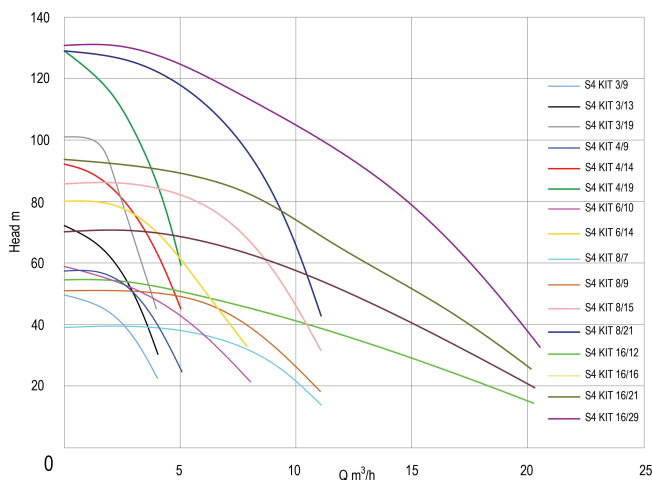

**DAB Brøndpumpe rustfri stål
304 2" indvendig gevind 7,5A
400VAC med 30m kabel type
S4 KIT 16/16 (7033403)**

TEKNISKE SPECIFIKATIONER

Materiale rustfri stål 304

Pump body rustfri stål 304

Materiale impeller 1 technopolymer A

Udgangseffekt 4 HK

Model med 30m kabel

Størrelse 2"

Vægt 27.4 kg

Effekt 3 kW

MWC 73

Højde 1841 mm

Ampere 7,5 A

Maks. flow rate 21.6 m³/h

Pakningsdimensioner L/B/H 120 x 120 x 1941 mm

Genereret den: 24-04-2026

Bevo Nordic A/S
Pakhusgården 54
5000 Odense C
Danmark
+45 66 19 25 45
info@bevo.dk
<http://www.bevo.com>