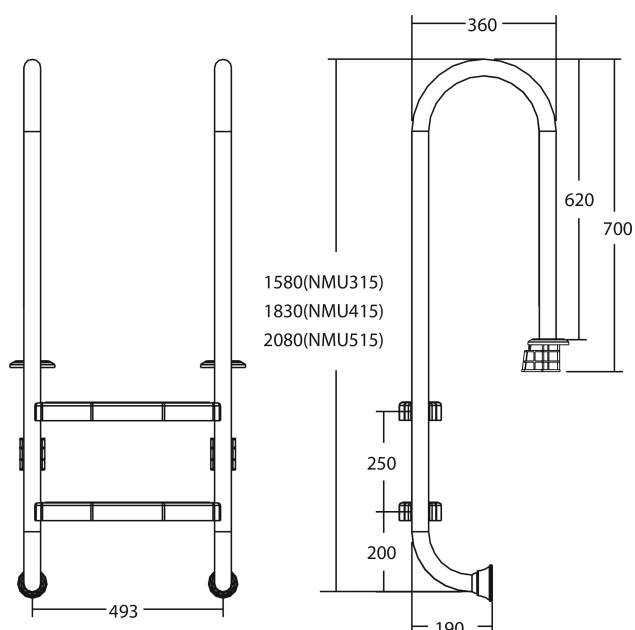

Flotide Pooltrappe rustfri stål 316 type smal model 3-trins (7026917)

FLOTIDE

TEKNISKE SPECIFIKATIONER

Type	smal model
Materiale	rustfri stål 316
Antal trin	3

PRODUKTINFORMATION

Flotide poolstige (lille model) er fastgjort 170 mm bag poolkanten. Alle stiger inkluderer en skridsikker pude.