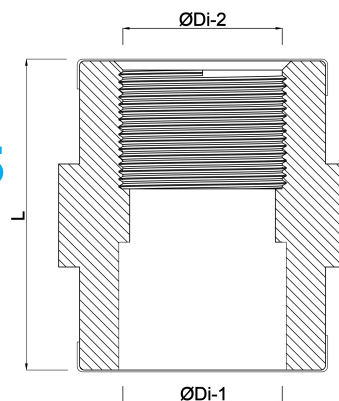

**VDL Overgangsmuffe PVC-U 16
mm x 3/8" limmuffe x
indvendig gevind 10bar grå
(7002750)**

V-L Van de Lande

TEKNISKE SPECIFIKATIONER

Farve	grå
Materiale	PVC-U
Størrelse	16 mm x 3/8"
Tilslutning	limmuffe x indvendig gevind
Tryk	10 bar

DIMENSIONER

L	29 mm
ØDi-1	16 mm
ØDi-2	3/8 "
F-1	12 mm
F-2	12 mm

Genereret den: 05-10-2025

Bevo Nordic A/S
Pakhusgården 54
5000 Odense C

Danmark
+45 66 19 25 45
info@bevo.dk
<http://www.bevo.com>