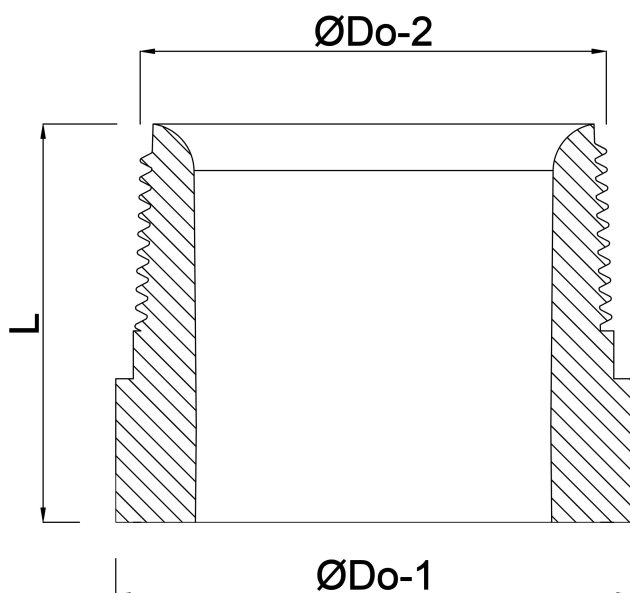

**Svejsenippel stål 8" x 219,1
mm udvendig gevind x
stuksvejs 15cm (0200575)**

TEKNISKE SPECIFIKATIONER

Materiale	stål
Tilslutning	udvendig gevind x stuksvejs
Størrelse	8" x 219,1 mm
Længde	15 cm

DIMENSIONER

L	150 mm
ØDo-1	219.1 mm
ØDo-2	8 "

Genereret den: 25-05-2026

Bevo Nordic A/S
Pakhusgården 54
5000 Odense C
Danmark
+45 66 19 25 45
info@bevo.dk
<http://www.bevo.com>