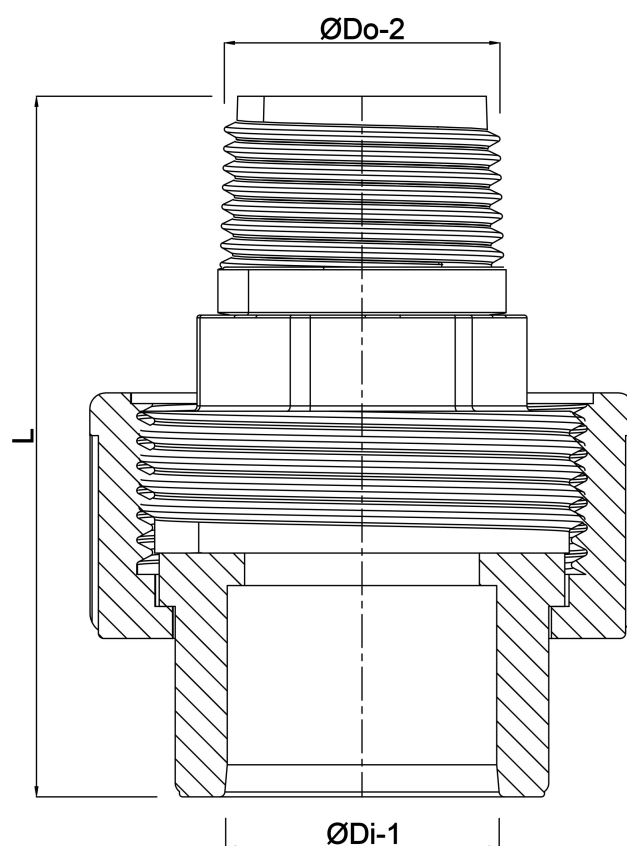

**Profec Unionskobling PVC-U 20
mm x 1/2" limmuffe x udvendig
gevind 10bar DN15 grå**
(0110091)

TEKNISKE SPECIFIKATIONER

Farve	grå
Materiale	PVC-U
Pakningsmateriale	EPDM
Tilslutning	limmuffe x udvendig gevind
Tryk	10 bar
Størrelse	20 mm x 1/2"
DN	15

DIMENSIONER

Do-n	40 mm
Hi-1	20 mm
L	59 mm
Lb	39 mm
ØDi-1	20 mm
ØDo-2	1/2 "

Genereret den: 22-05-2026

Bevo Nordic A/S
Pakhusgården 54
5000 Odense C
Danmark
+45 66 19 25 45
info@bevo.dk
<http://www.bevo.com>