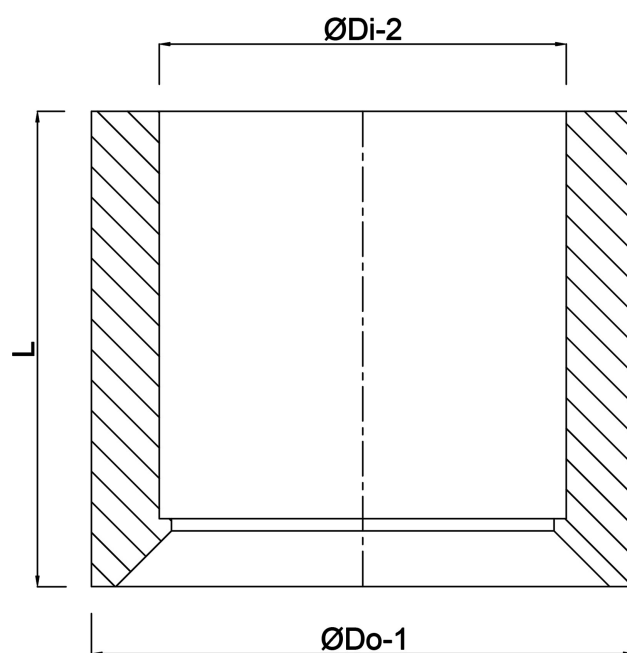

**Profec Reduktionsbøsning
PVC-U 40 mm x 25 mm
limstuds x limmuffe 16bar grå
(0110739)**

TEKNISKE SPECIFIKATIONER

Farve	grå
Materiale	PVC-U
Tilslutning	limstuds x limmuffe
Tryk	16 bar
Størrelse	40 mm x 25 mm

DIMENSIONER

L	26 mm
Lb	26 mm
ØDi-2	25 mm
ØDo-1	40 mm

Genereret den: 03-07-2026

Bevo Nordic A/S
Pakhusgården 54
5000 Odense C
Danmark
+45 66 19 25 45
info@bevo.dk
<http://www.bevo.com>