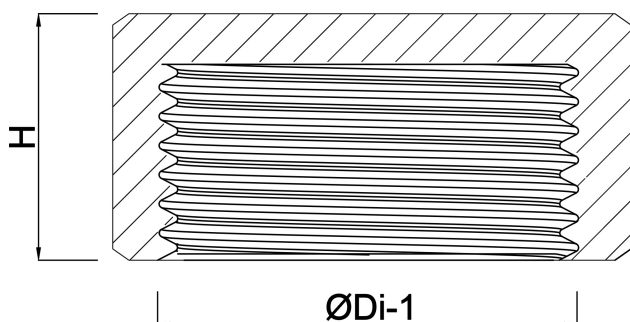

# TEKNISKE SPECIFIKATIONER

Materiale rustfri stål 316

Tilslutning indvendig gevind

Fitting nr. Nr. 300

Tryk 16 bar

Maks. temp. 100 °C

Type sekskantet

Størrelse 1/8"

## DIMENSIONER

H 12.1 mm

K-1 12.5 mm

ØDi-1 1/8 "

**Genereret den: 22-05-2026**

Bevo Nordic A/S  
Pakhusgården 54  
5000 Odense C  
Danmark  
+45 66 19 25 45  
[info@bevo.dk](mailto:info@bevo.dk)  
<http://www.bevo.com>