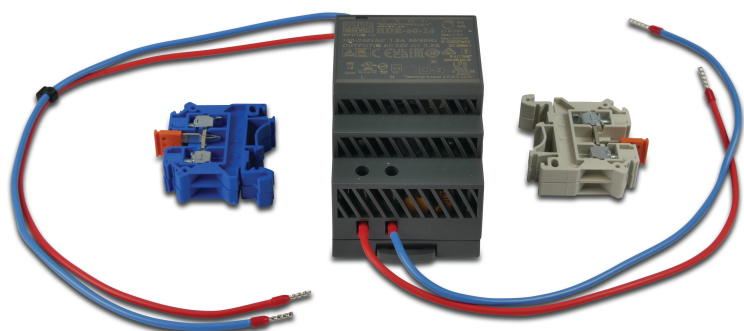

# Transformer sæt til NorsupOne V2 24VDC 2,5A 60W inklusive tilslutningsterminaler, ledninger og tilbehør 2,5A 24VDC (7038909)

# TEKNISKE SPECIFIKATIONER

Maks. ydeevne 60 Watt

Volt 24VDC

Ampere 2,5 A

**Genereret den: 27-05-2026**

Bevo Nordic A/S  
Pakhusgården 54  
5000 Odense C  
Danmark  
+45 66 19 25 45  
[info@bevo.dk](mailto:info@bevo.dk)  
<http://www.bevo.com>