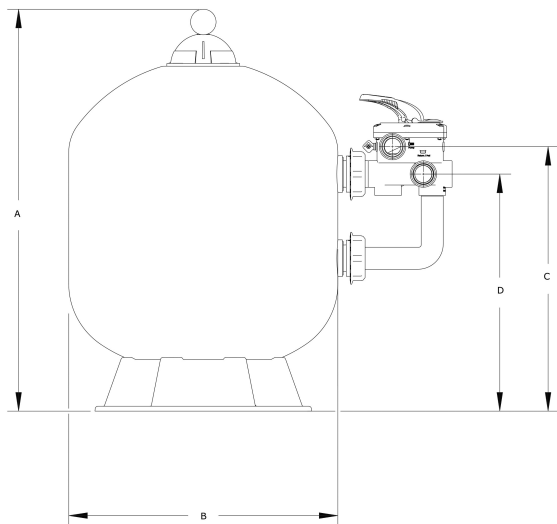

Norsup Sandfilter PP 1 1/2" indvendig gevind 3,75bar grå type S450 (7024551)

NORSUP

TEKNISKE SPECIFIKATIONER

Farve	grå
Materiale	PP
Tilslutning	indvendig gevind
Tryk	3,75 bar
Maks. temp.	40 °C
Type	S450
Kapacitet	6 m ³ /t
Størrelse	1 1/2"
Diameter	450 mm
Vægt	9 kg
Sand	75 kg
Filterområde	0.16 m ²
Maks. pool volume	30 m ³

DIMENSIONER

A	645 mm
B	18 inch

B 450 mm

Blanches 18

C 356 mm

D 206 mm

PRODUKTINFORMATION

- PP filtertank af høj kvalitet
- Ekstremt højt maksimalt arbejdstryk op til 3,75 bar
- Praher 6-vejs ventil inkluderet
- 10 års garanti på tank + 5 års garanti på ventil