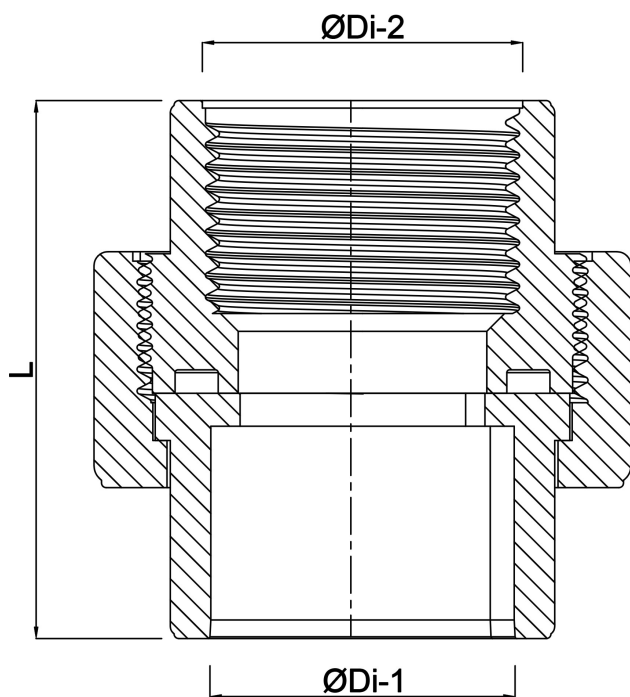

**Profec Unionsadapter
PVC/rustfri stål 316 32 mm x 1"
limmuffe x indvendig gevind
10bar grå (0102102)**

TEKNISKE SPECIFIKATIONER

Farve	grå
Materiale	PVC/rustfri stål 316
Pakningsmateriale	EPDM
Tilslutning	limmuffe x indvendig gevind
Tryk	10 bar
Størrelse	32 mm x 1"

DIMENSIONER

L	58 mm
ØDi-1	32 mm
ØDi-2	1 "

Genereret den: 22-05-2026

Bevo Nordic A/S
Pakhusgården 54
5000 Odense C
Danmark
+45 66 19 25 45
info@bevo.dk
<http://www.bevo.com>