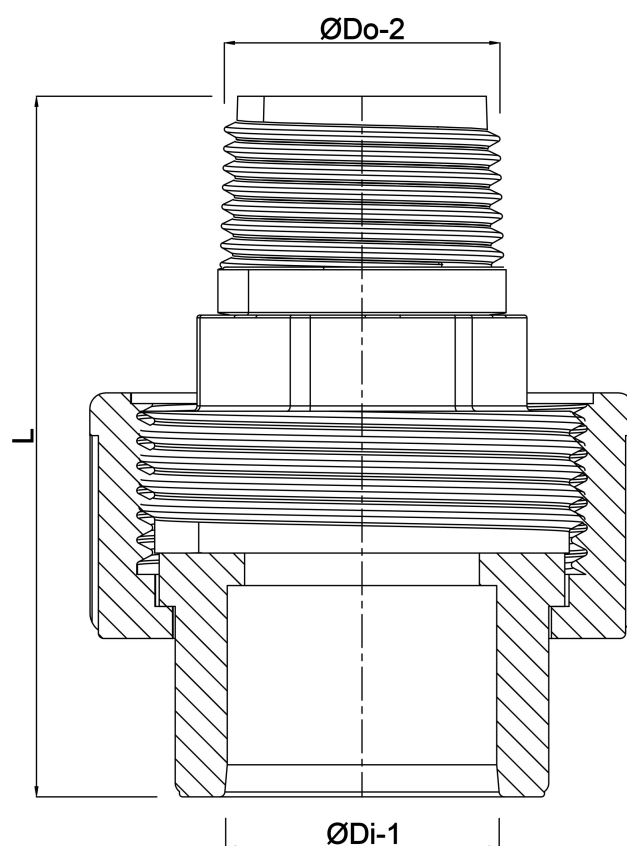

**Profec Unionskobling PVC-U 50  
mm x 1 1/2" limmuffe x  
udvendig gevind 10bar DN40  
grå (0110095)**

# TEKNISKE SPECIFIKATIONER

Farve	grå
Materiale	PVC-U
Pakningsmateriale	EPDM
Tilslutning	limmuffe x udvendig gevind
Tryk	10 bar
Størrelse	50 mm x 1 1/2"
DN	40

# DIMENSIONER

Do-n	77 mm
Hi-1	34 mm
L	96 mm
Lb	62 mm
ØDi-1	50 mm
ØDo-2	1 1/2 "

**Genereret den: 22-05-2026**

Bevo Nordic A/S  
Pakhusgården 54  
5000 Odense C  
Danmark  
+45 66 19 25 45  
[info@bevo.dk](mailto:info@bevo.dk)  
<http://www.bevo.com>