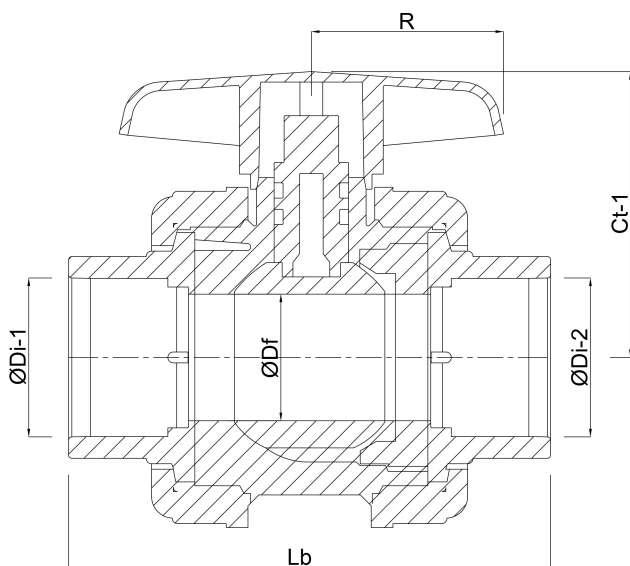

Tilslutning                              limmuffe

Temperatur rækkevidde            0°C - 60°C

Tryk                                        16 bar

Størrelse                                40 mm

# DIMENSIONER

Ct-1                                        76 mm

Lb    151 mm

R 65 mm

ØDf 32 mm

ØDi-1 40 mm

ØDi-2 40 mm

**Genereret den: 23-05-2026**