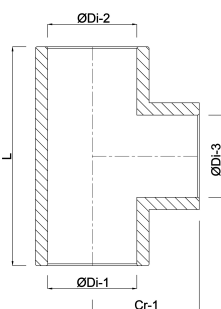

Cr-1 82 mm

L 164 mm

ØDi-1 75 mm

ØDi-2 75 mm

ØDi-3 75 mm

β 90 °

Genereret den: 13-03-2026

Bevo Nordic A/S
Pakhusgården 54
5000 Odense C
Danmark
+45 66 19 25 45
info@bevo.dk
<http://www.bevo.com>