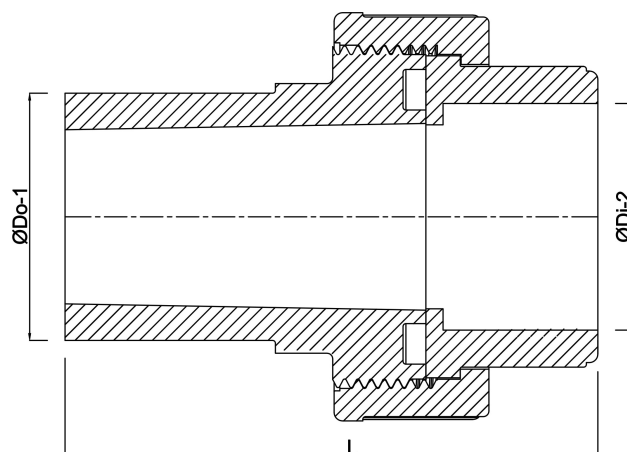

VDL Unionskobling PVC-U/PE 63 mm limmuffe x studs SDR11 12.5bar grå (7018206)

VL Van de Lande

TEKNISKE SPECIFIKATIONER

Farve	grå
Materiale	PVC-U/PE
Pakningsmateriale	EPDM
Tilslutning	limmuffe x studs
Klasse	SDR11
Størrelse	63 mm
Tryk	12.5 bar

DIMENSIONER

L	154 mm
P-2	70 mm
ØDi-2	63 mm
ØDo-1	63 mm

Genereret den: 25-05-2026

Bevo Nordic A/S
Pakhusgården 54
5000 Odense C
Danmark
+45 66 19 25 45
info@bevo.dk
<http://www.bevo.com>