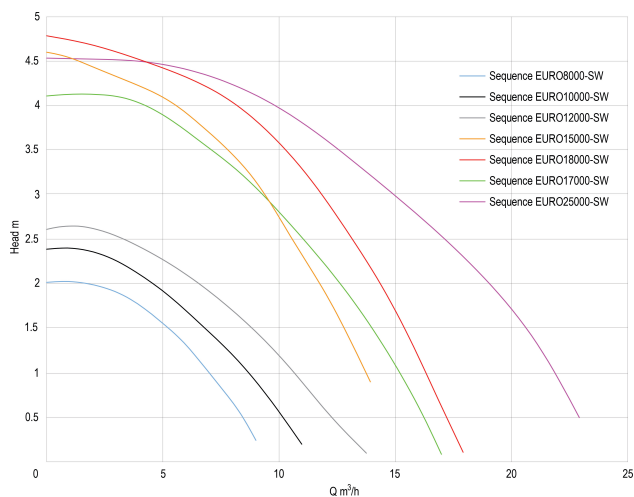

**Centrifugalpumpe PP DN50 x 1
1/2" x DN40 x 1 1/2" indvendig
gevind 0,75A 230VAC sort/hvid
type Sequence EURO12000-SW
(7034288)**

TEKNISKE SPECIFIKATIONER

Farve	sort/hvid
Materiale	PP
Tilslutning	indvendig gevind
Volt	230VAC
Type	Sequence EURO12000-SW
Størrelse	DN50 x 1 1/2" x DN40 x 1 1/2"
Længde	322,58 mm
Bredde	200,66 mm
Effekt	0.12 kW
Højde	177.8 mm
Maks. flow rate	2.55 m ³ /h
Tryk	2 "
Sug	2 "