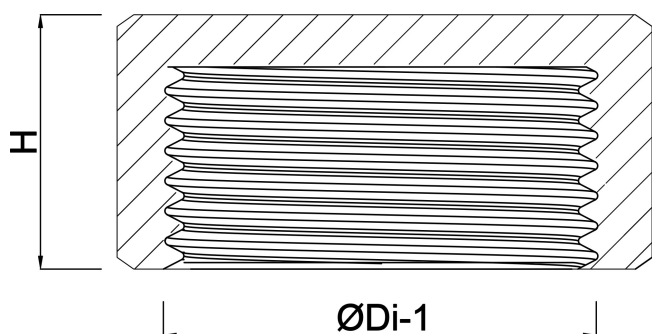

# TEKNISKE SPECIFIKATIONER

Farve grå

Type glat

Materiale PVC-U

Pakningsmateriale EPDM

Tilslutning indvendig gevind

Tryk 10 bar

Størrelse 3/4"

## DIMENSIONER

H 18 mm

ØDi-1 3/4"